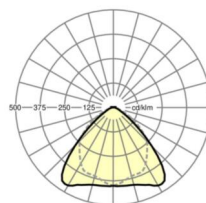

параметры

номер заказа	19510007020
код EAN	4020863446186
номер таможенного тарифа	94051190
Знак прохождения контроля	IP 20, класс защиты I, F, HACCP DIN10500/Food/IFS-пригодность для применения/BRC, Indoor, CE
Степень ударопрочности IK	IK03 (5°C bis 35°C)
Температура окружения	та 5°C в 35°C
Гарантийный срок	5 лет
Государственные программы поддержки	BEG - государственные субсидии для энергосберегающих зданий (действительна только для Германии)

электротехника

Балласт	Электронный драйвер, дежурное освещение 3ч. (1 штука)
Мощность системы	34W
сетевое напряжение	230V/50Hz
класс энергосбережения/Источник света	C

DEEP-LINK

<https://www.regiolum.de/ru/article/19510007020>

Ссылка	LED 6000lm 840
ηLB	100 %
Φ ↓/↑	98 % / 2 %
UGR попл./вдоль	21.8 / 23.2